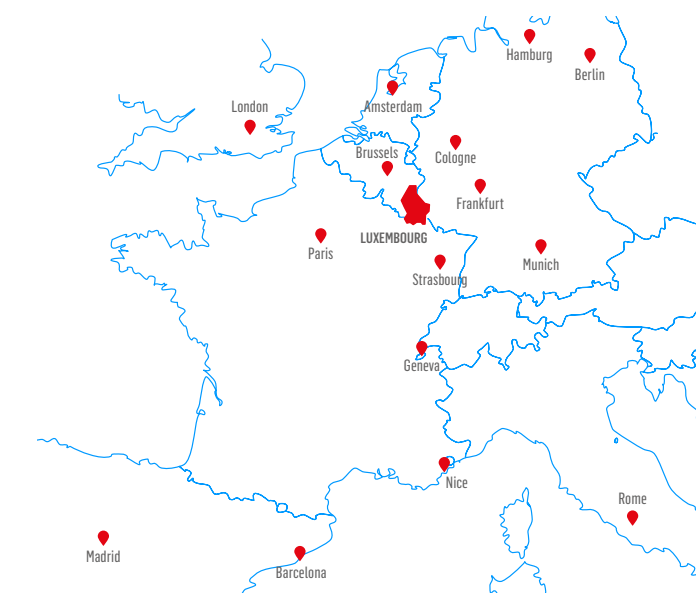

- 1 European Convention Center Luxembourg (ECCL)
- 2 La Table du Belvédère
- 3 Melià Luxembourg
- 4 Mudam Luxembourg
- 5 Novotel Luxembourg Kirchberg
- 6 Novotel Suites Luxembourg
- 7 Philharmonie Luxembourg
- 8 Sofitel Luxembourg Europe

 Cultural places
  Restaurants & Bars

 Accommodation

 Bus lines
  Tramway line

DIVERSITY SMART INSPIRATION EASY

ONE EUROPEAN CAPITAL

AMSTERDAM ✕ 1h05	LONDON ✕ 1h10
BARCELONA ✕ 2h00	MADRID ✕ 2h20
BERLIN ✕ 1h30	MUNICH ✕ 1h10
BRUSSELS 🚗 2h00	NICE ✕ 1h30
COLOGNE 🚗 2h50	PARIS ✕ 1h00 🚗 2h00
FRANKFURT ✕ 0h50	ROME ✕ 1h00
GENEVA ✕ 0h55	STRASBOURG 🚗 2h10
HAMBURG ✕ 1h55	